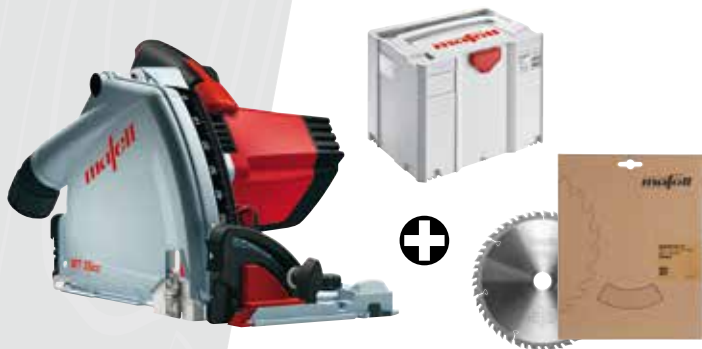

## Fan-Set MT 55 cc

1 Ponorná pila MT 55 cc Fan-Set v T-MAX skládající se z:	917609	
1 Ponorná pila MT 55 cc v MidiMAX*	917602	
1 Pilový kotouč KSB-WF162 GT	092604	
<b>Cena balíčku</b>	bez DPH. <b>16.925,00 CZK</b>	s DPH. <b>20.479,25 CZK</b>
<b>Cenová nabídka</b>	bez DPH. <b>9.975,00 CZK</b>	s DPH. <b>12.069,75 CZK</b>

\*Rozsah dodávky: 1 pilový kotouč-HM 162 x 1,2/1,8 x 20 mm, Z 48, WZ  
1 přívodní kabel délky 4 m; 1 šestihřanný klíč 5 mm